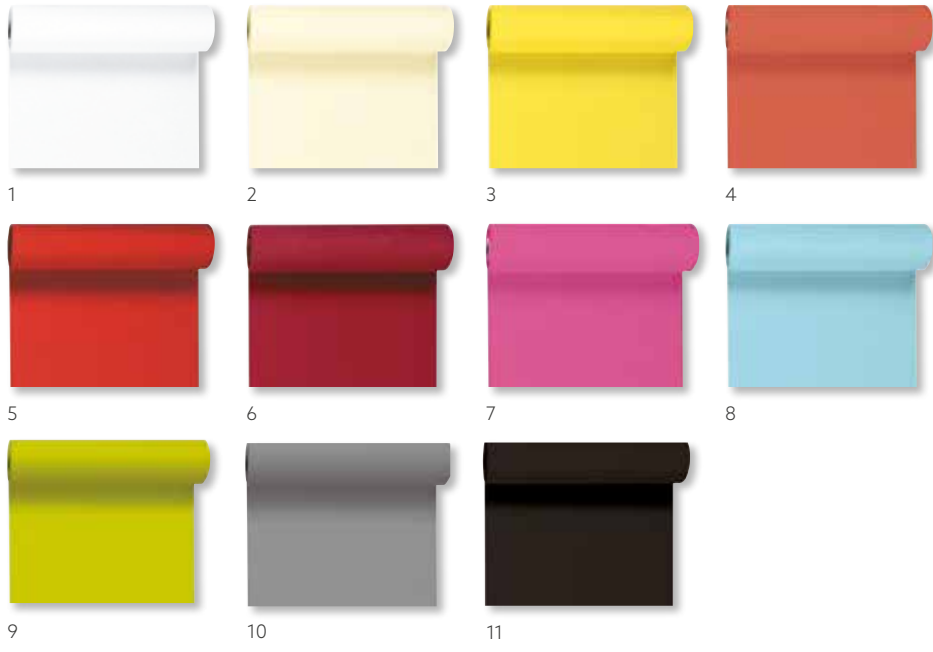

DUNICEL® 3 IN 1, UNICOLOUR, 0.40 X 4.80 M*

	CU 732101	SKU 732103	
1	147762 3 (1 PC)	147762 7 (8 CU/SKU)	White
2	144052 8 (1 PC)	144052 2 (8 CU/SKU)	Cream
3	147251 2 (1 PC)	147251 6 (8 CU/SKU)	Yellow
4	165374 4 (1 PC)	165374 8 (8 CU/SKU)	Mandarin
5	147816 3 (1 PC)	147816 7 (8 CU/SKU)	Red
6	144053 5 (1 PC)	144053 9 (8 CU/SKU)	Bordeaux
7	165370 6 (1 PC)	165370 0 (8 CU/SKU)	Fuchsia
8	173853 3 (1 PC)	173853 7 (8 CU/SKU)	Mint blue
9	165371 3 (1 PC)	165371 7 (8 CU/SKU)	Herbal green
10	156628 0 (1 PC)	156628 4 (8 CU/SKU)	Granite grey
11	151871 5 (1 PC)	151871 9 (8 CU/SKU)	Black