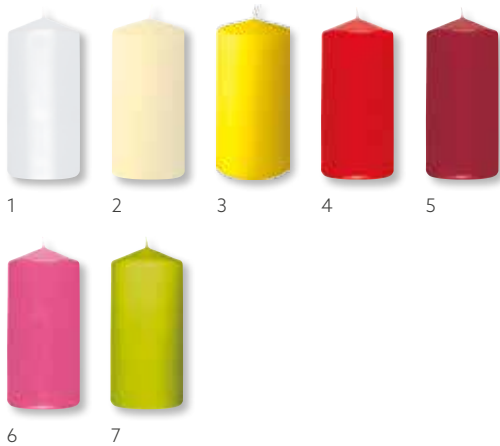

PILLAR CANDLES, 6 X 13 CM, 30H

CU 732101   SKU 732103

1	181217 2 (1 PC)	181217 6 (10 CU/SKU)	White
2	105916 4 (1 PC)	105916 8 (10 CU/SKU)	Cream
3	104768 0 (1 PC)	104768 4 (10 CU/SKU)	Yellow
4	181218 9 (1 PC)	181218 3 (10 CU/SKU)	Red
5	181221 9 (1 PC)	181221 3 (10 CU/SKU)	Bordeaux
6	162947 3 (1 PC)	162947 7 (10 CU/SKU)	Fuchsia
7	162948 0 (1 PC)	162948 4 (10 CU/SKU)	Kiwi