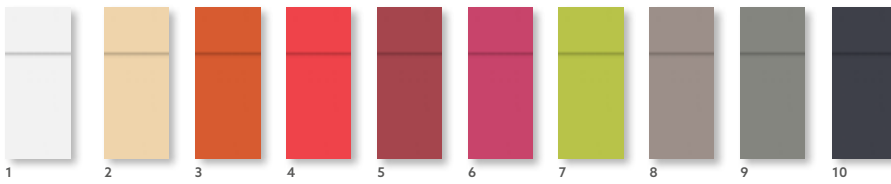

DUNILETTO® SLIM, 40 X 33 CM