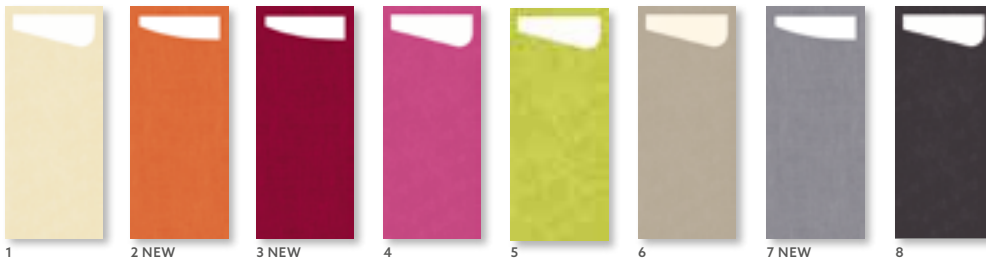

DUNI SACCHETTO® DUNISOFT®, 11,5 X 23 CM

DUNI SACCHETTO® SLIM DUNISOFT®

11,5 x 23 cm, Unicolour

NO	ARTICLE	DESCRIPTION					PACK
1	171462	Cream, White Napkin	•				4 x 60
2	173683	Mandarin, White Napkin	•				4 x 60
3	173681	Bordeaux, White Napkin	•				4 x 60
4	171461	Fuchsia, White Napkin	•				4 x 60
5	171463	Kiwi, White Napkin	•				4 x 60
6	171464	Greige, Cream Napkin	•				4 x 60
7	173682	Granite Grey, White Napkin	•				4 x 60
8	171460	Black, White Napkin	•				4 x 60