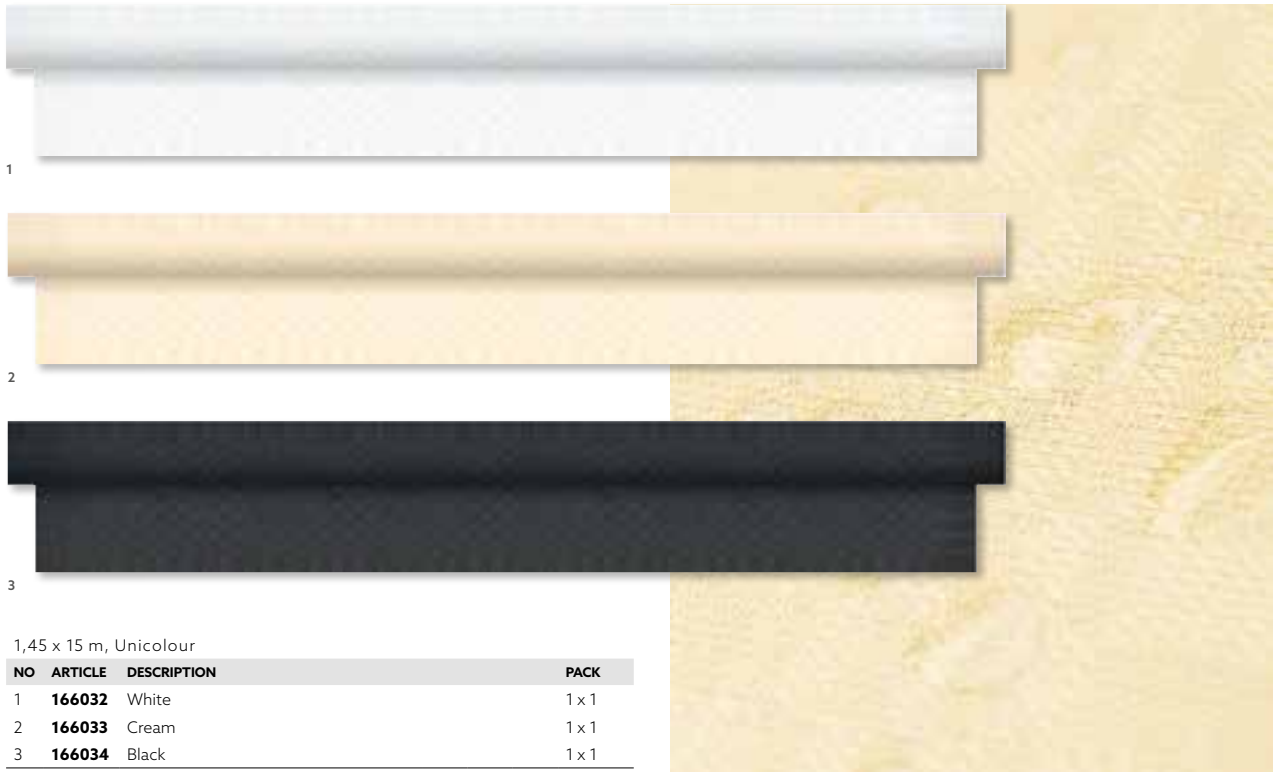

DUNISILK®+ BANQUET REELS

1

2

3

4

1,25 x 25 m, Unicolour

NO	ARTICLE	DESCRIPTION	  	PACK
1	165216	White	•	2 x 1
2	165215	Black	•	2 x 1
3	154108	Silver	•	2 x 1
4	154107	Gold	•	2 x 1

DUNITEX® WIPEABLE TABLECLOTH, COTTON QUALITY