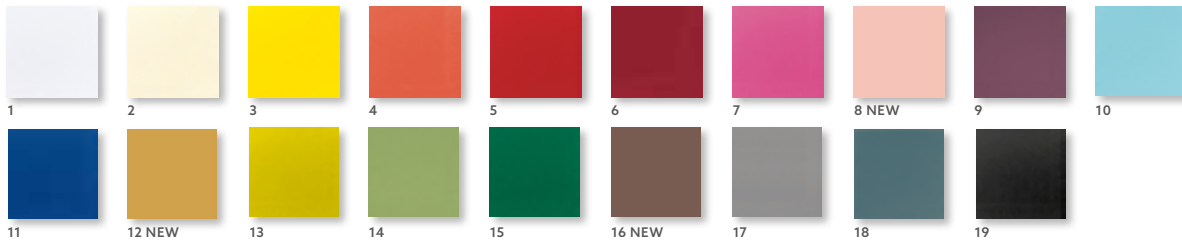

TISSUE NAPKINS, 24 X 24 CM

TISSUE NAPKINS

24 x 24 cm, 3 ply, Unicolour

NO	ARTICLE	DESCRIPTION					PACK
1	168413	White	•	•	•	•	8 x 250
2	168419	Cream	•	•	•	•	8 x 250
3	168416	Yellow	•	•	•	•	8 x 250
4	168404	Mandarin	•	•	•	•	8 x 250
5	168414	Red	•	•	•	•	8 x 250
6	168415	Bordeaux	•	•	•	•	8 x 250
7	168408	Fuchsia	•	•	•	•	8 x 250
8	174171	Mellow Rose	•	•	•	•	8 x 250
9	168410	Plum	•	•	•	•	8 x 250
10	171550	Mint Blue	•	•	•	•	8 x 250

NO	ARTICLE	DESCRIPTION					PACK
11	168418	Dark Blue	•	•	•	•	8 x 250
12	174162	Honey	•	•	•	•	8 x 250
13	168398	Kiwi	•	•	•	•	8 x 250
14	168406	Herbal Green	•	•	•	•	8 x 250
15	168417	Dark Green	•	•	•	•	8 x 250
16	174030	Chestnut	•	•	•	•	8 x 250
17	168402	Granite Grey	•	•	•	•	8 x 250
18	171558	Slate	•	•	•	•	8 x 250
19	168399	Black	•	•	•	•	8 x 250

TISSUE NAPKINS

24 x 24 cm, 2 ply, Unicolour

NO	ARTICLE	DESCRIPTION					PACK
1	168396	White	•	•	•	•	8 x 300
2	168376	Cream	•	•	•	•	8 x 300
3	168381	Yellow	•	•	•	•	8 x 300
4	168389	Mandarin	•	•	•	•	8 x 300
5	168383	Red	•	•	•	•	8 x 300
6	168380	Bordeaux	•	•	•	•	8 x 300
7	168395	Fuchsia	•	•	•	•	8 x 300

NO	ARTICLE	DESCRIPTION					PACK
8	168394	Plum	•	•	•	•	8 x 300
9	168384	Dark Blue	•	•	•	•	8 x 300
10	168388	Kiwi	•	•	•	•	8 x 300
11	168385	Dark Green	•	•	•	•	8 x 300
12	174087	Chestnut	•	•	•	•	8 x 300
13	168392	Granite Grey	•	•	•	•	8 x 300
14	168386	Black	•	•	•	•	8 x 300

TISSUE NAPKINS

24 x 24 cm, 1 ply, Unicolour

NO	ARTICLE	DESCRIPTION					PACK
1	145810	White	•	•	•	•	12 x 500