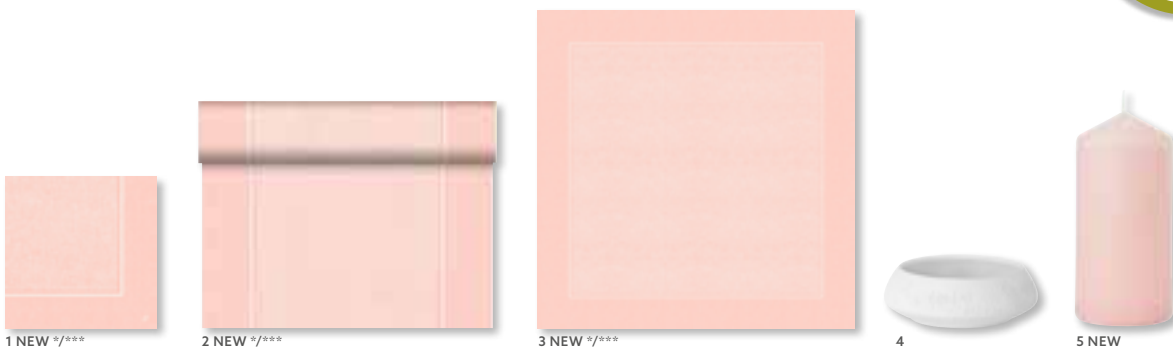

LINA GREIGE

NO	ARTICLE	DESCRIPTION	PACK
1	174247	Dunilin® Napkin, 40 x 40 cm	12 x 50
2	174237	Dunilin® Napkin, 48 x 48 cm	6 x 40
3	174268	Duniletto®, 40 x 48 cm	4 x 50

NO	ARTICLE	DESCRIPTION	PACK
4	174340	Dunicel® Placemat, 30 x 40 cm	5 x 100
5	174322	Dunicel® Tête-à-Tête, 0,4 x 24 m	6 x 1
6	174297	Dunicel® Slipcover, 84 x 84 cm	5 x 20

Matching Products

7	174424	Candle Holder Scacchi, Clear, 120 x 75 mm Ø inside	2 x 6	9	153869	Switch & Shine Refill, White, 65 x 65 mm, 30,	2 x 6
8	174427	Candle Holder Scacchi, Chestnut, 120 x 75 mm Ø inside	2 x 6	10	174566	Switch & Shine Refill, Chestnut, 65 x 65 mm, 30h	2 x 6

Matching Colours

LINA

NO	ARTICLE	DESCRIPTION	PACK
1	174248	Dunilin® Napkin, 40 x 40 cm	12 x 50
2	174323	Dunicel® Tête-à-Tête, 0,4 x 24 m	6 x 1

NO	ARTICLE	DESCRIPTION	PACK
3	174298	Dunicel® Slipcover, 84 x 84 cm	5 x 20

Matching Products

4	170288	Candle Plate Mega, White, 70 x 85 mm Ø inside, Ceramic	2 x 6	5	174437	Pillar Candle Matt, Mellow Rose, 150 x 70 mm, 50h	2 x 6

Matching Colours