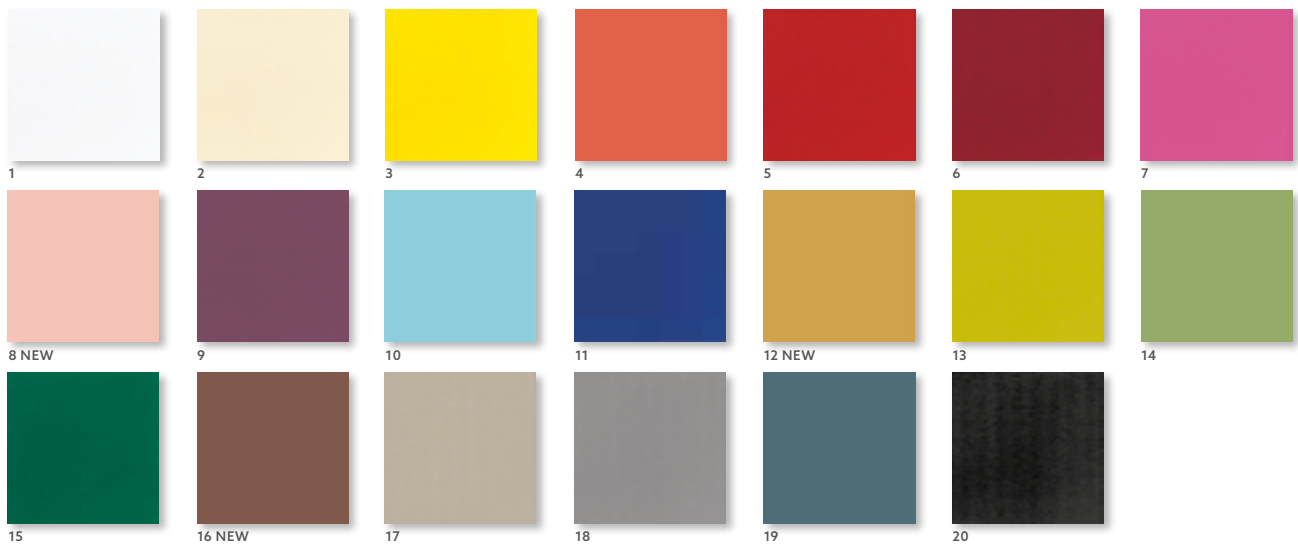

DUNILIN® NAPKINS, 40 X 40 CM